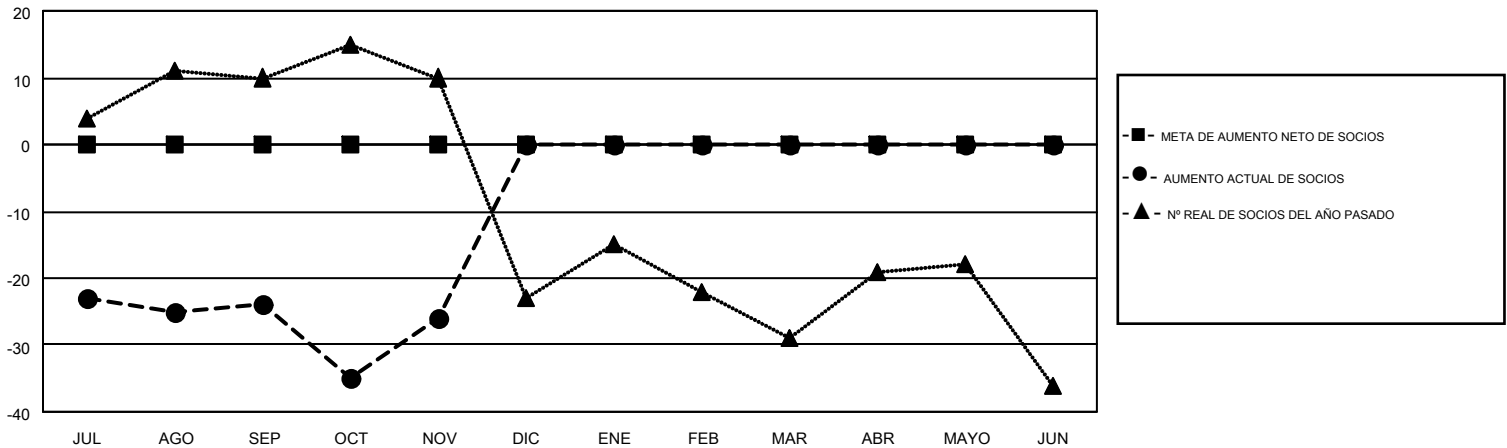

# GMT MONTHLY MEMBERSHIP PROGRESS REPORT

Results as of: 11/30/2017

Multiple District 116

LOCATION: SPAIN

GMT: JOAQUIM BORRALHO

GMT DE AE 4

Clubes				socios			
RESULTADOS DE 2017-2018				RESULTADOS DE 2017-2018			
TRIMESTRE	META DE CLUBES NUEVOS	NUEVOS CLUBES	CLUBES DADOS DE BAJA	TRIMESTRE	META DE AUMENTO NETO DE SOCIOS	AUMENTO ACTUAL DE SOCIOS	Nº REAL DE SOCIOS DADOS DE BAJA (incluidos traslados)
JUL/AGO/SEP	0	0	1	JUL/AGO/SEP	0	26	44
OCT/NOV/DIC	0	0	1	OCT/NOV/DIC	0	29	29
ENE/FEB/MAR	0	0	0	ENE/FEB/MAR	0	0	0
ABR/MAYO/JUN	0	0	0	ABR/MAYO/JUN	0	0	0

METAS Y CIFRA ACUMULATIVA DE CLUBES NUEVOS

METAS Y CIFRA ACUMULATIVA DE SOCIOS

CLUBES DADOS DE BAJA: 2	17 CLUBS OF 76 AÑADIERON 1 O MÁS SOCIOS NUEVOS	<u>DISTRIBUCIÓN POR SEXO</u>
		MASCULINO 978 (56.79%)
		FEMENINO 744 (43.21%)
<u>SOCIOS DADOS DE BAJA</u>	<a href="#">HAGA CLIC AQUÍ PARA OBTENER LOS DATOS ACUMULATIVOS DE SOCIOS</a>	TOTAL DE SOCIOS EN UNIDADES FAMILIARES 336
FALLECIDOS 5		SOCIOS FAMILIARES QUE PAGAN LA MITAD DE LAS CUOTAS 175
CLUB CANCELADO 0		
OTRO 68		
TOTAL 73		