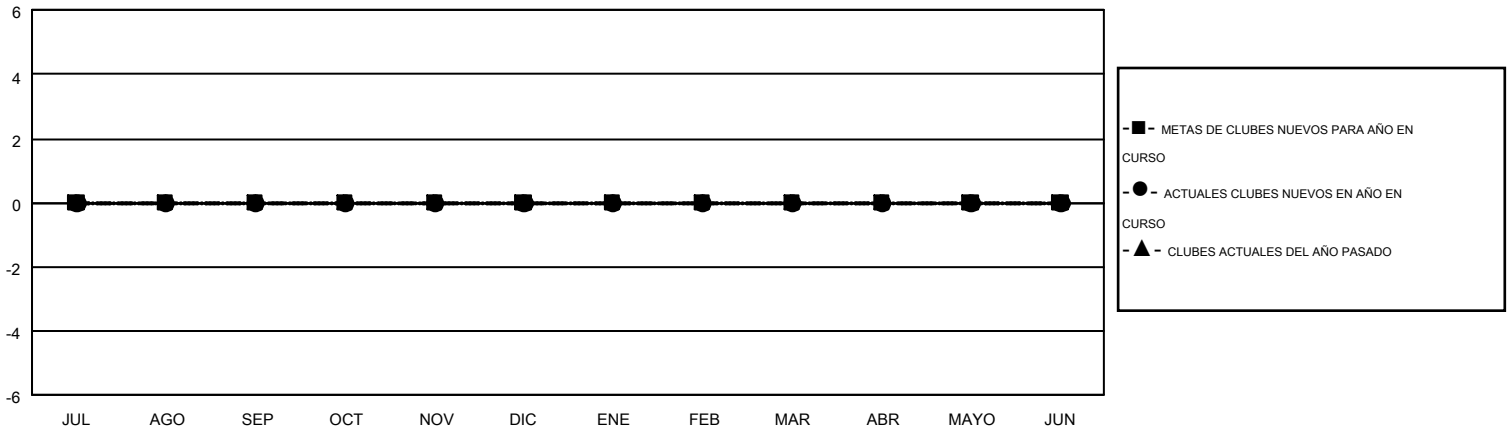

# GMT MONTHLY MEMBERSHIP PROGRESS REPORT

Results as of: 11/30/2017

Multiple District 116

LOCATION: SPAIN

GMT: JOAQUIM BORRALHO

GMT DE AE 4

Clubes				socios			
RESULTADOS DE 2017-2018				RESULTADOS DE 2017-2018			
TRIMESTRE	META DE CLUBES NUEVOS	NUEVOS CLUBES	CLUBES DADOS DE BAJA	TRIMESTRE	META DE AUMENTO NETO DE SOCIOS	AUMENTO ACTUAL DE SOCIOS	Nº REAL DE SOCIOS DADOS DE BAJA (incluidos traslados)
JUL/AGO/SEP	0	0	1	JUL/AGO/SEP	0	26	44
OCT/NOV/DIC	0	0	1	OCT/NOV/DIC	0	29	29
ENE/FEB/MAR	0	0	0	ENE/FEB/MAR	0	0	0
ABR/MAYO/JUN	0	0	0	ABR/MAYO/JUN	0	0	0

METAS Y CIFRA ACUMULATIVA DE CLUBES NUEVOS

METAS Y CIFRA ACUMULATIVA DE SOCIOS

CLUBES DADOS DE BAJA: 2	17 CLUBS OF 76 AÑADIERON 1 O MÁS SOCIOS NUEVOS	<u>DISTRIBUCIÓN POR SEXO</u>
		MASCULINO 978 (56.79%)
		FEMENINO 744 (43.21%)
<u>SOCIOS DADOS DE BAJA</u>	<a href="#">HAGA CLIC AQUÍ PARA OBTENER LOS DATOS ACUMULATIVOS DE SOCIOS</a>	TOTAL DE SOCIOS EN UNIDADES FAMILIARES 336
FALLECIDOS 5		SOCIOS FAMILIARES QUE PAGAN LA MITAD DE LAS CUOTAS 175
CLUB CANCELADO 0		
OTRO 68		
TOTAL 73		